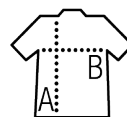

GIACCA UNISEX SOFTSHELL CON

Qualità

SOFTSHELL 340 - UNISEX - 3 strati
Esterno 94% poliestere - 6% elastan
Interno micro pile
Spalmatura TPU - Membrana 8000 mm
impermeabile e traspirante

Stile

Full zip
3 tasche con zip
Maniche e cappuccio a visiera removibili
Cappuccio e fondo del capo con coulisse e
ferma cordini

Dimensioni	XS	S	M	L	XL	XXL	3XL	4XL
A/B	69/52	70.5/55	72/58	73.5/61	75/64	76.5/67	78/70	79.5/73

IMBALLAGGIO

1

10

Dimensioni del
cartone : 60 x 40 x 28 cm
Peso per cartone : 10,70 kg

CARATTERISTICHE

Nero

Blu oltremare